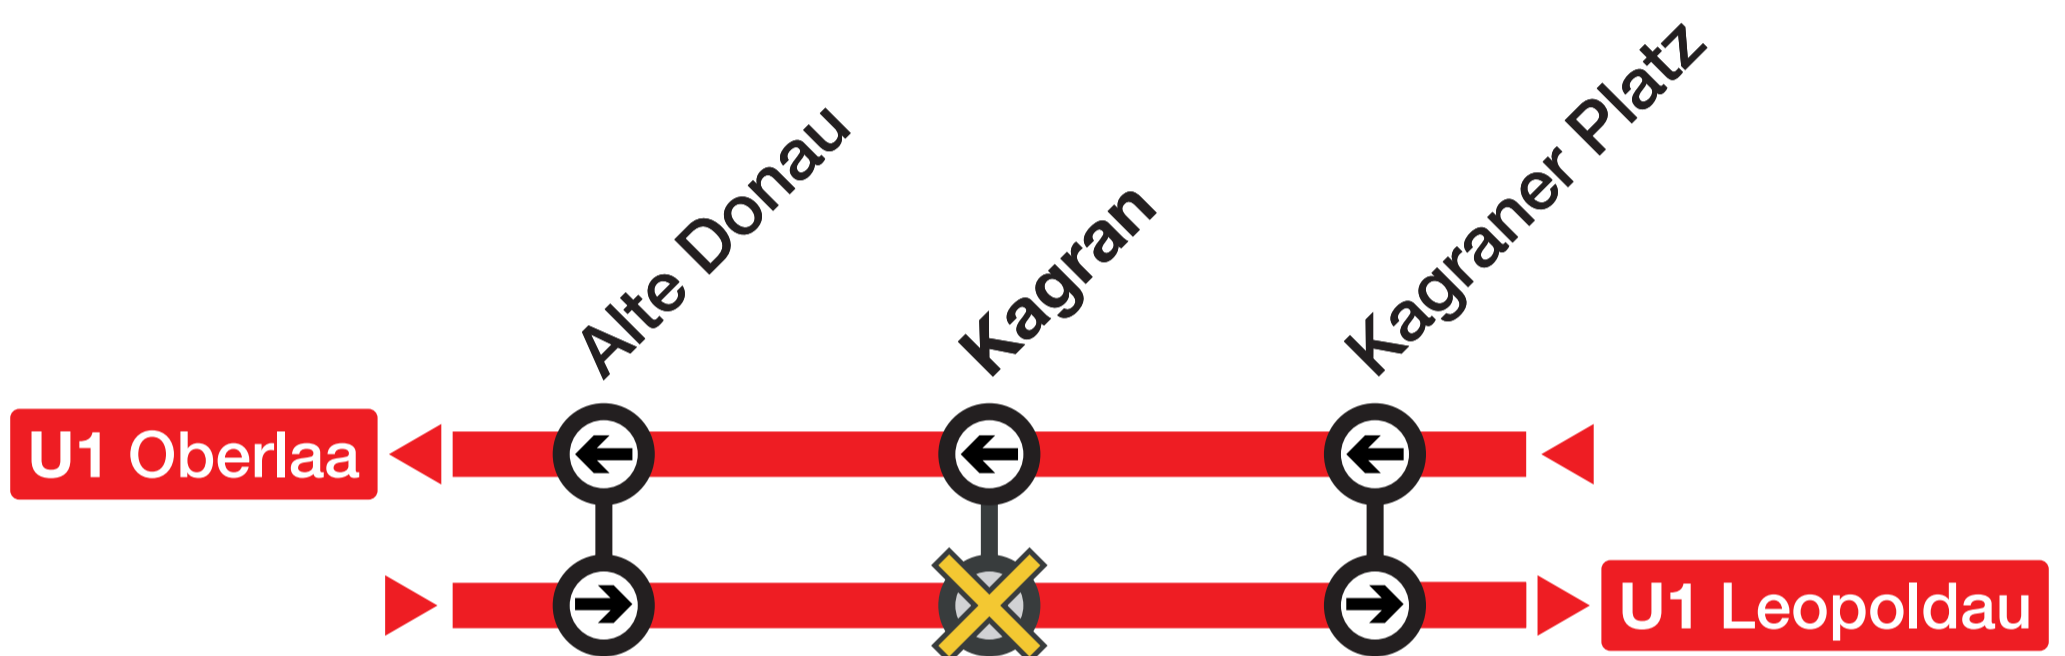

## No Stop at Kagran towards Leopoldau

Grund: Sanierung des Bahnsteiges | Reason: Renovation of the platform

Montag | Monday

**05.08.2024**

**04:00**

– 4 Monate  
Months →

Montag | Monday

**25.11.2024**

**04:00**

Jeweils | Each day

**05:00 – 23:00**

Die Station Kagran wird in Richtung Leopoldau nicht eingehalten. Weichen Sie auf die Station Kagraner Platz aus und nehmen Sie dort einen Zug in die Gegenrichtung um nach Kagran zu gelangen.

Von 23:00 – 05:00 Uhr kann die U1 Richtung Leopoldau in der Station Kagran am gegenüberliegenden Gleis halten.

The station Kagran is closed in the direction of Leopoldau. Use the next following stop Kagraner Platz instead and switch to a train in the opposite direction to get to Kagran.

From 23:00 to 05:00 line U1 towards Leopoldau can stop at Kagran on the opposite platform.